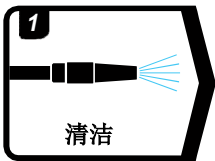

G3 Pro

黏土 (火山泥) 深层清洁手套

清洁

去除顽固污渍的利器

产品描述

这款革命性的，可重复使用的**G3 Pro 黏土深层清洁手套**运用一种高级的橡胶黏土喷涂技术，可以轻松高效的去除嵌在漆面中的尘粒，鸟粪或者沥青等顽固污渍。同时可以用于清洁前挡风玻璃和前大灯灯罩。

产品信息

规格
只

型号
7191

每箱数量
12

搭配G3 Pro快速清洁剂使用的深层清洁工具

去除顽固颗粒污染物

鸟粪和沥青的克星

彻底清洁表面

将G3 Pro 快速美容清洁剂轻轻的喷洒在表面和手套的橡胶面上

用手套橡胶面将表面上的顽固污染颗粒擦除

用手套反面布面或干净的抹布擦干表面

注意: 保持G3 Pro 黏土深层清洁手套处于湿润状态

专家推荐使用

www.farecla.cn

g3professional